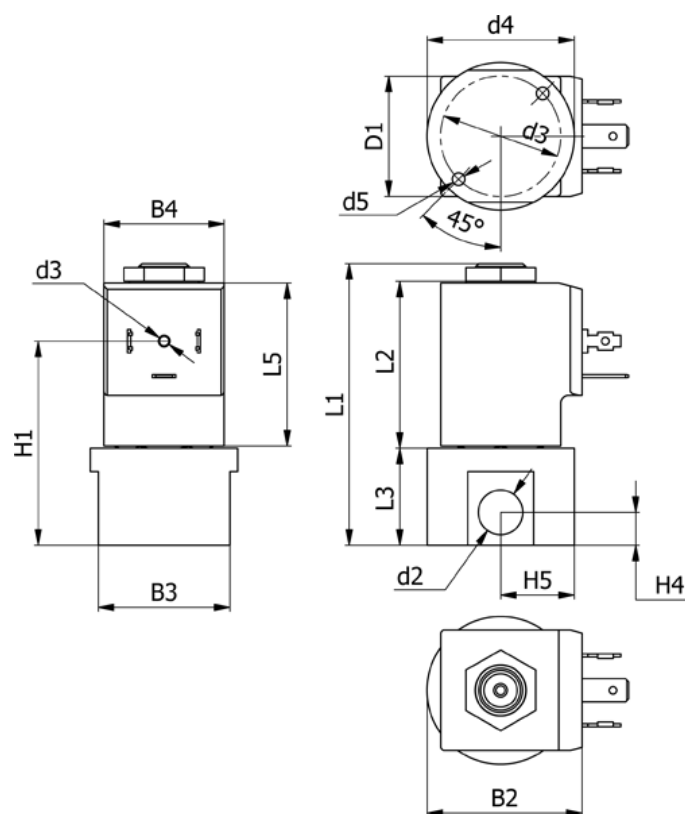

Varenummer: 588Q3C116SB0411

Beskrivelse: Magnetventil type Q3C116.SB0.411 3/2 NC  
24 VAC 50HZ dyse 1,6 hus i Rustfast AISI 303 Portstr. G1/4"

## Mål

B2 = 40	H1 = 52.5
B3 = 34	H4 = 8.5
B4 = 31	H5 = 19
d2 = G1/4"	L1 = 72.6
d3 = M3x4	L3 = 25
d4 = 31	L5 = 42.5
d5 = M4x8	Lysning = 1.6
Flow = 1.4	Spænding = 24 VAC 50HZ

Ventilfunktion = 3/2 NC